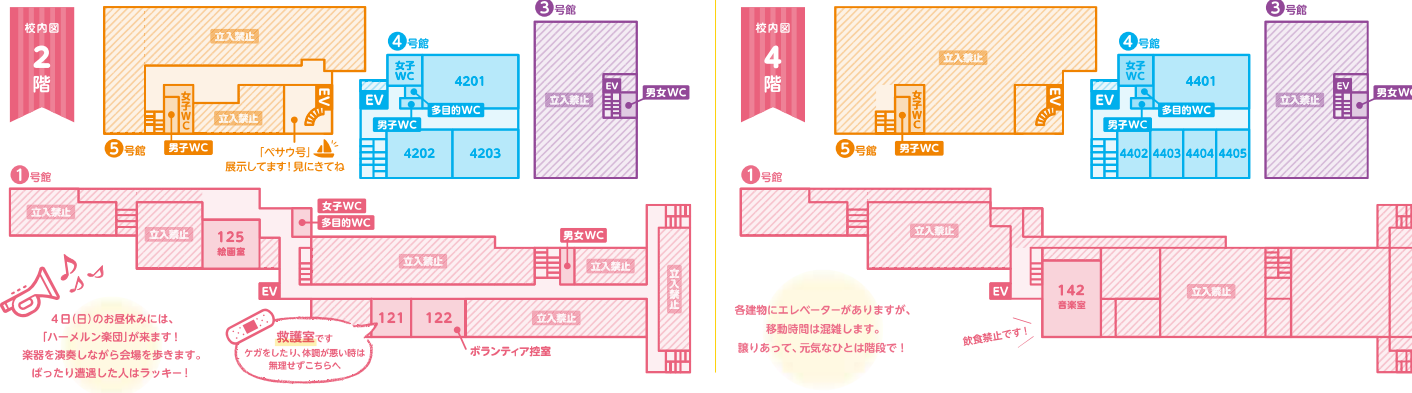

### 3号館 地下フロア

アマの子育て応援メンバーで用意する子どもの居場所です。遊べるスペース・休憩スペースあります! (※3日のみ) 受けたい授業がなかったり、疲れたら休みに来てね。乳幼児から保護者の皆さん、お待ちしております。

【日時】3日 10:00~15:30  
【対象】子ども、親子

### 1号館3階・4号館2-4階

今年もやります!「サマセミを展せ!」1号館3階と4号館2~4階に「サマセミ」が、あちこち飛び回っています。目がキラキラしている、角帯をかぶったキラセミを10匹見つけたら、写真を撮って、総合案内にお越しください。素敵な景品をプレゼントします!

【時間】17:00まで  
【景品】※なくなり次第、終了します

■: 立入禁止 EV: エレベーター ■: 階段 WC: トイレ

出入自由なので、何時間目から参加しても大丈夫です! 朝礼から掃除まで全て参加すると「皆勤賞」が授与されます! 参加後に貰えるハンコを集めて総合案内へGO!

今年は会場が広くて建物も多いので、移動時間は余裕をもって動くのがおすすめ! 迷ったり、困ったことがあれば、近くのスタッフに気軽に声がけください。

## お昼休みは食堂でござ!

4号館の前に、キッチンカーも出店予定です! 園田学園女子大学の学生さんが運営するキッチンカーもあるで、こちらもぜひ注目してくださいね。

サマセミ! 大時間割表

Table with 5 columns for time slots (10:00-10:50, 11:10-12:00, 13:20-14:10, 14:30-15:20, 15:40-16:30) and rows for various seminars. Includes a '特別教室' (Special Class) section at the bottom.