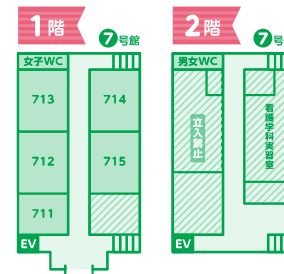

会場 園田学園女子大学  
尼崎市南塚口町7丁目29-1

みんなで一緒に、学校ごっこ!

個性豊かな350授業、開講!

オレンジ色のピブスを  
着たスタッフが  
案内します!

- ※授業等の事前予約はできません。
- 申込不要
- 上履き不要
- 出入自由
- 車椅子OK

手話通訳/ノートテイク/UDトーク®  
を希望する方は、右記の  
QRコードより7月19日  
までにお申込ください。

詳しくは中面をご覧ください

# サマセミ! って、どんなイベント?

「みんなのサマーセミナー(略称: サマセミ)」は、まちのみんながセンセイ、セイトになる「学びの夏祭り」です!

今年は大学を会場に、個性あふれる約350の授業を予定しています。詳細は、このチラシ中面の時間割をご覧ください。

赤ちゃんから大人まで楽しめる内容をたくさん準備しているので、ぜひ遊びに来てください!

園田学園女子大学

バス停「園田学園女子大学」

正門

# 会場案内図