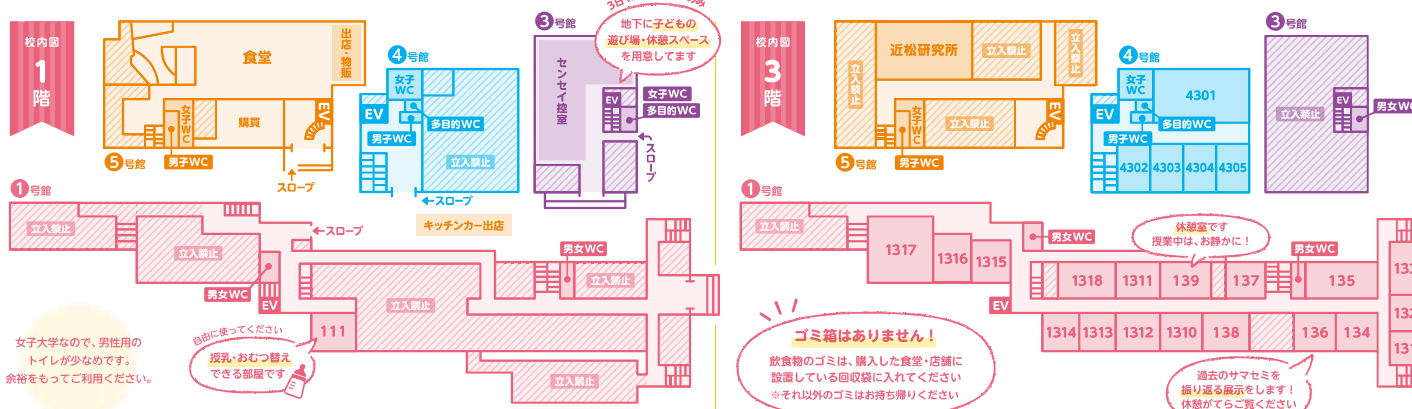

# 会場案内図

### 3号館 地下フロア

アマの子育て応援メンバーで用意する子どもの居場所です。遊べるスペース・休憩スペースあります! (※3日のみ) 受けたい授業がなかったり、疲れたら休みに来てね。乳幼児から保護者の皆さん、お待ちしております。

【日時】3日 10:00~15:30  
【対象】子ども、親子

### 1号館3階・4号館2-4階

今年もやります!「サマセミを展せ!」1号館3階と4号館2~4階に「サマセミ」が、あちこち飛び回っています。目がキラキラしている、角帯をかぶったキラセミを10匹見つけたら、写真を撮って、総合案内にお越しください。素敵な景品をプレゼントします!

【時間】17:00まで  
【景品】※なくなり次第、終了します

■: 立入禁止 EV: エレベーター ■: 階段 WC: トイレ

## お昼休みは食堂でござ!

4号館の前に、キッチンカーも出店予定です! 園田学園女子大学の学生さんが運営するキッチンカーもあるで、こちらもぜひ注目してくださいね。

サマセミ! 大時間割表

Table with 5 columns for time slots (10:00-10:50, 11:10-12:00, 13:20-14:10, 14:30-15:20, 15:40-16:30) and rows for various seminars. Includes a '特別教室' (Special Class) section at the bottom.